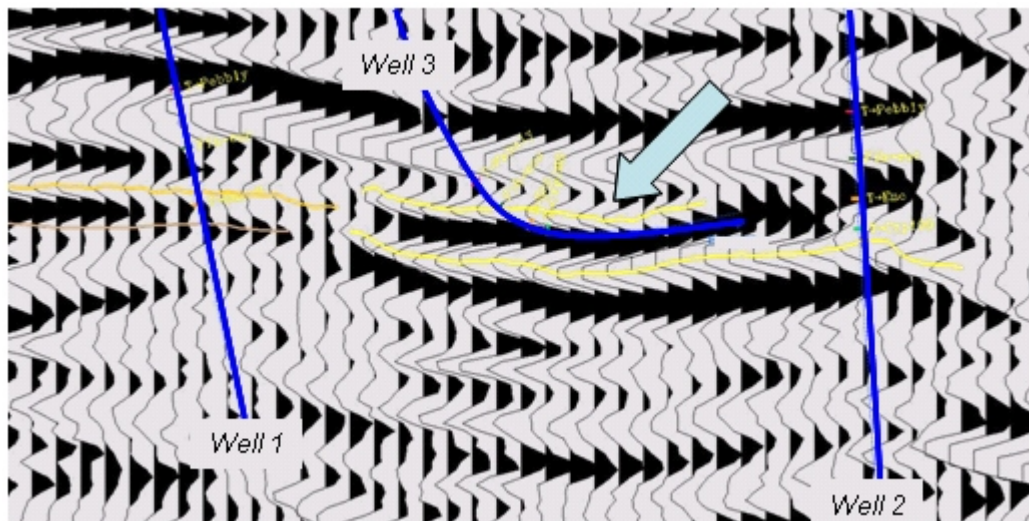

# CICLO DE PALESTRAS TÉCNICAS - SBGf

**Palestra "WTdecon - deconvolução colorida implementada por transformada wavelet"**

Rio de Janeiro, 31 de maio de 2006 • 17:30 horas

Prezado(a) Sócio(a)

A Sociedade Brasileira de Geofísica, através da Divisão Regional Centro-Sul, tem o prazer de convidá-lo(a) para assistir a Palestra "WTdecon - deconvolução colorida implementada por transformada wavelet", a ser proferida pelo Geofísico Evaldo Mundim - Petrobras.

**Local:**

**Sociedade Brasileira de Geofísica**

**Av. Rio Branco, 156 Sala 2509**

**Centro - Rio de Janeiro**

**Data: 31 de maio de 2006**

**Horário: 17:30 horas**

**Informações: [eventos@sbgf.org.br](mailto:eventos@sbgf.org.br)**